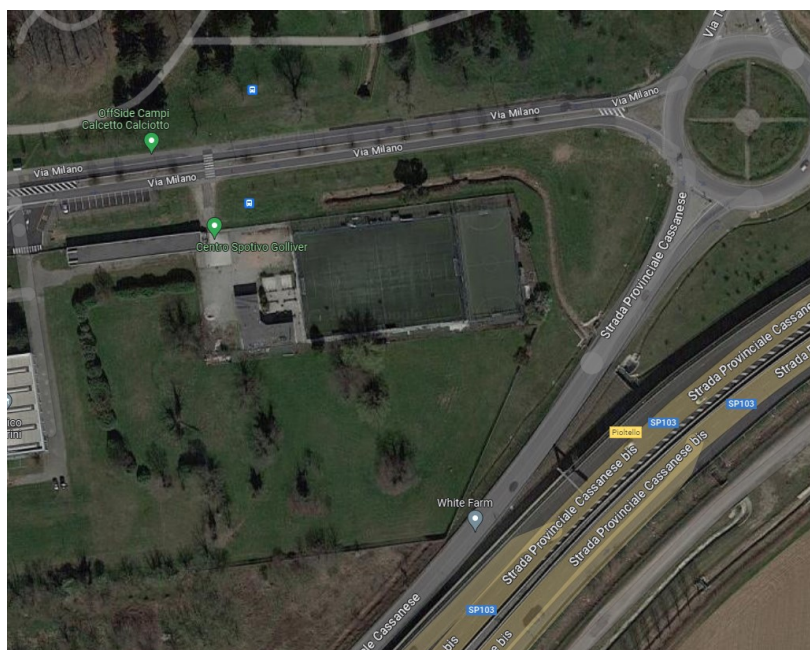

**Città
metropolitana
di Milano**

Area infrastrutture
Settore gestione economica e patrimoniale delle infrastrutture

AREA SPORTIVA VIA MILANO, 1/B - PIOLTELLO - MILANO

VEDUTA ESTERNA

Vista dei campi sportivi
Da Via Milano.

Inquadramento urbano stabile:

Vista ingresso area sportiva da Via Milano 1/B

Vista esterna degli spogliatoi

INDIRIZZO

PROVINCIA: MILANO

COMUNE: PIOLTELLO

VIA: VIA MILANO N° 1

DATI TECNICI

PROPRIETA': PIENA

TIPOLOGIA: LOTTO DI TERRENO ATTREZZATO AD AREA SPORTIVA

DESTINAZIONE: CAMPI DA GIOCO

STATO MANUTENTIVO: BUONO

STATO OCCUPAZIONALE: IN CUSTODIA TEMPORANEA SINO
ALL'AGGIUDICAZIONE.

SUPERFICIE: 6834,00 mq

DATI CATASTALI

FOGLIO: 7 **MAPPALE:** 191

DESCRIZIONE BENE

Lotto di terreno attrezzato con impianti sportivi di mq 6.834,00

Entrambi i campi sono illuminati rendendo il campo fruibile anche nelle ore serali con disponibilità di usufruire di spogliatoi e docce.